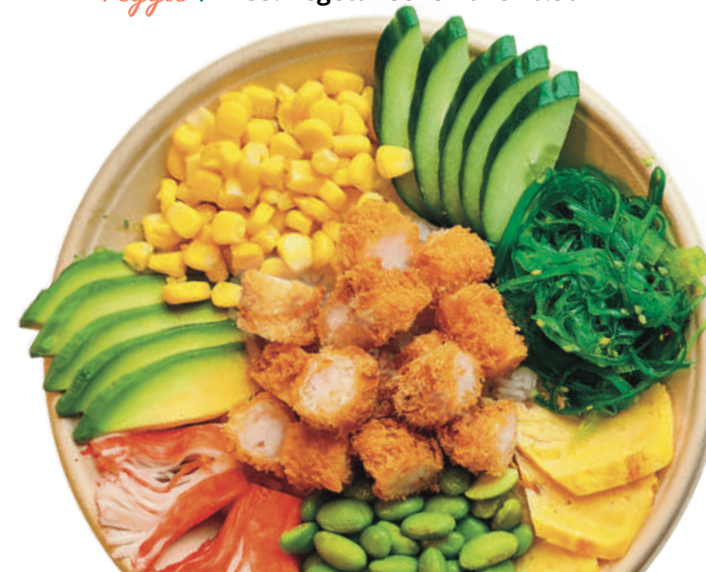

EXTRA'S

Kikkoman Soy 15ML

Wasabi

201. Kikkoman Sojasaus
15ML 0.50

202. Wasabi
0.50

Kikkoman Soy 150ML

Kikkoman Soy
Green 150ML

203. Kikkoman
Sojasaus
150ML 4.50

204. Kikkoman
Sojasaus Groen
150ML 4.50

Ginger

205. Gember
2.00