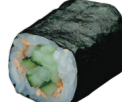

10. Zalm Gunkan
2 st. 4.00

11. Pittige
Tonijn Gunkan
2 st. 4.50

12. Zeewier
Gunkan
2 st. 4.00

Tobiko

13. Viskuit Gunkan
2 st. 4.00

TEMAKI

Salmon - 14. Zalm Temaki 3.50

Tuna - 15. Tonijn Temaki 3.50

Avocado ✓ - 16. Avocado Temaki 3.50

California - 17. California Temaki 3.50

Ebi Tempura - 18. Gefrituurde Garnaal
Temaki 3.50

MAKI

Cucumber ✓

Salmon

Avocado ✓

24. Komkommer
Maki
6 st. 4.00

25. Zalm Maki
6 st. 4.50

26. Avocado Maki
6 st. 4.00

Tuna

Crab Stick

Sweet Omelette

27. Tonijn Maki
6 st. 4.50

28. Krabstick Maki
6 st. 4.00

29. Omelet
Maki
6 st. 4.00